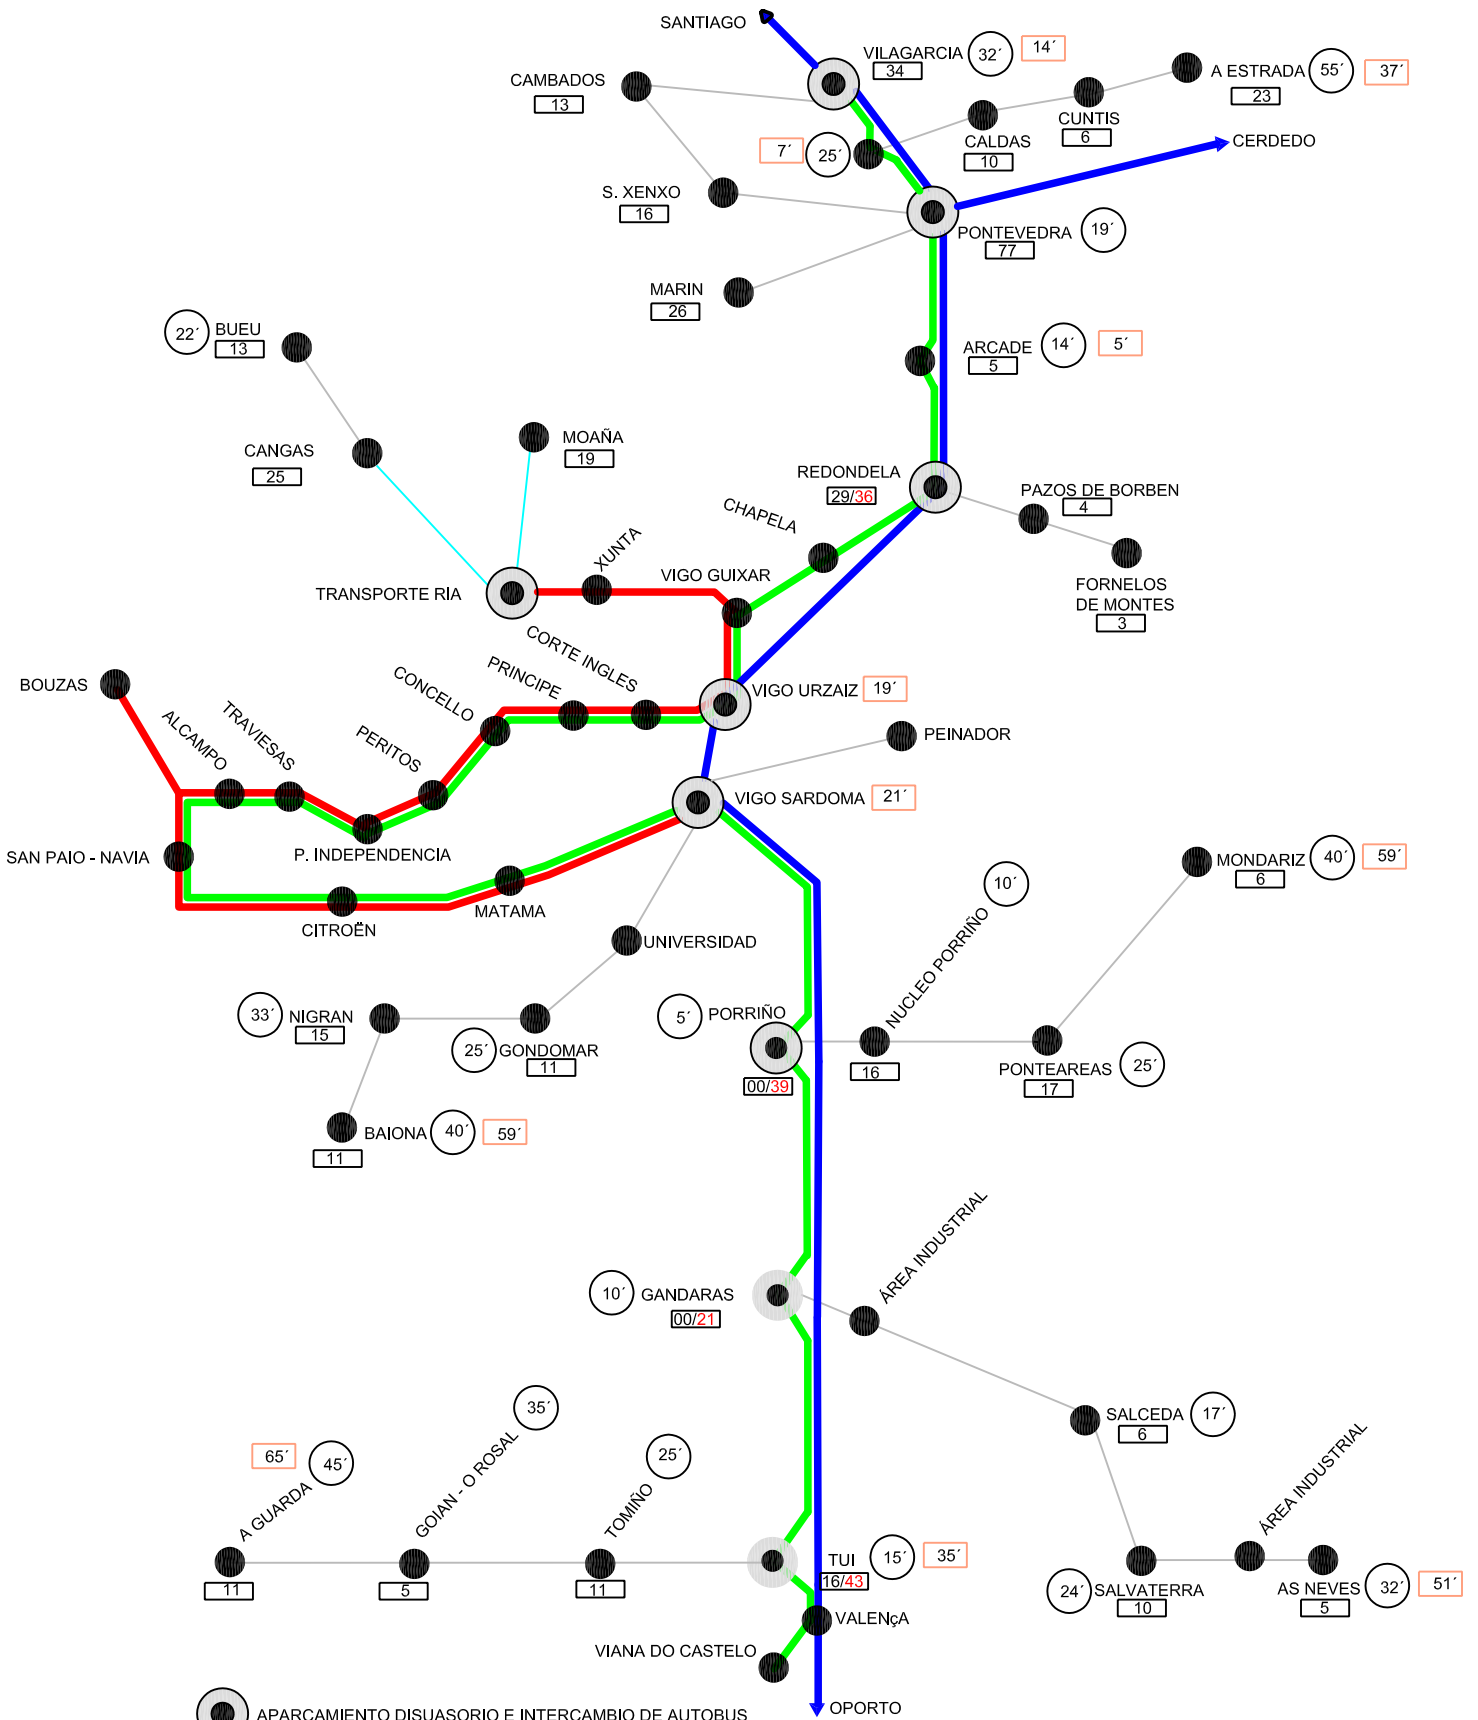

RED INTEGRAL DE TRANSPORTE PROVINCIAL DE VIAJEROS

- APARCAMIENTO DISUASORIO E INTERCAMBIO DE AUTOBUS
- METRO URBANO
- TREN METROPOLITANO
- TRANSPORTE DE RIA
- EJE ATLANTICO/ALTA VELOCIDAD
- TIEMPOS DE VIAJE SOBRE VIGO SARDOMA/URZAIZ
- TIEMPOS DE VIAJE SOBRE PONTEVEDRA
- MILES DE HABITANTES/TOTAL ZONA